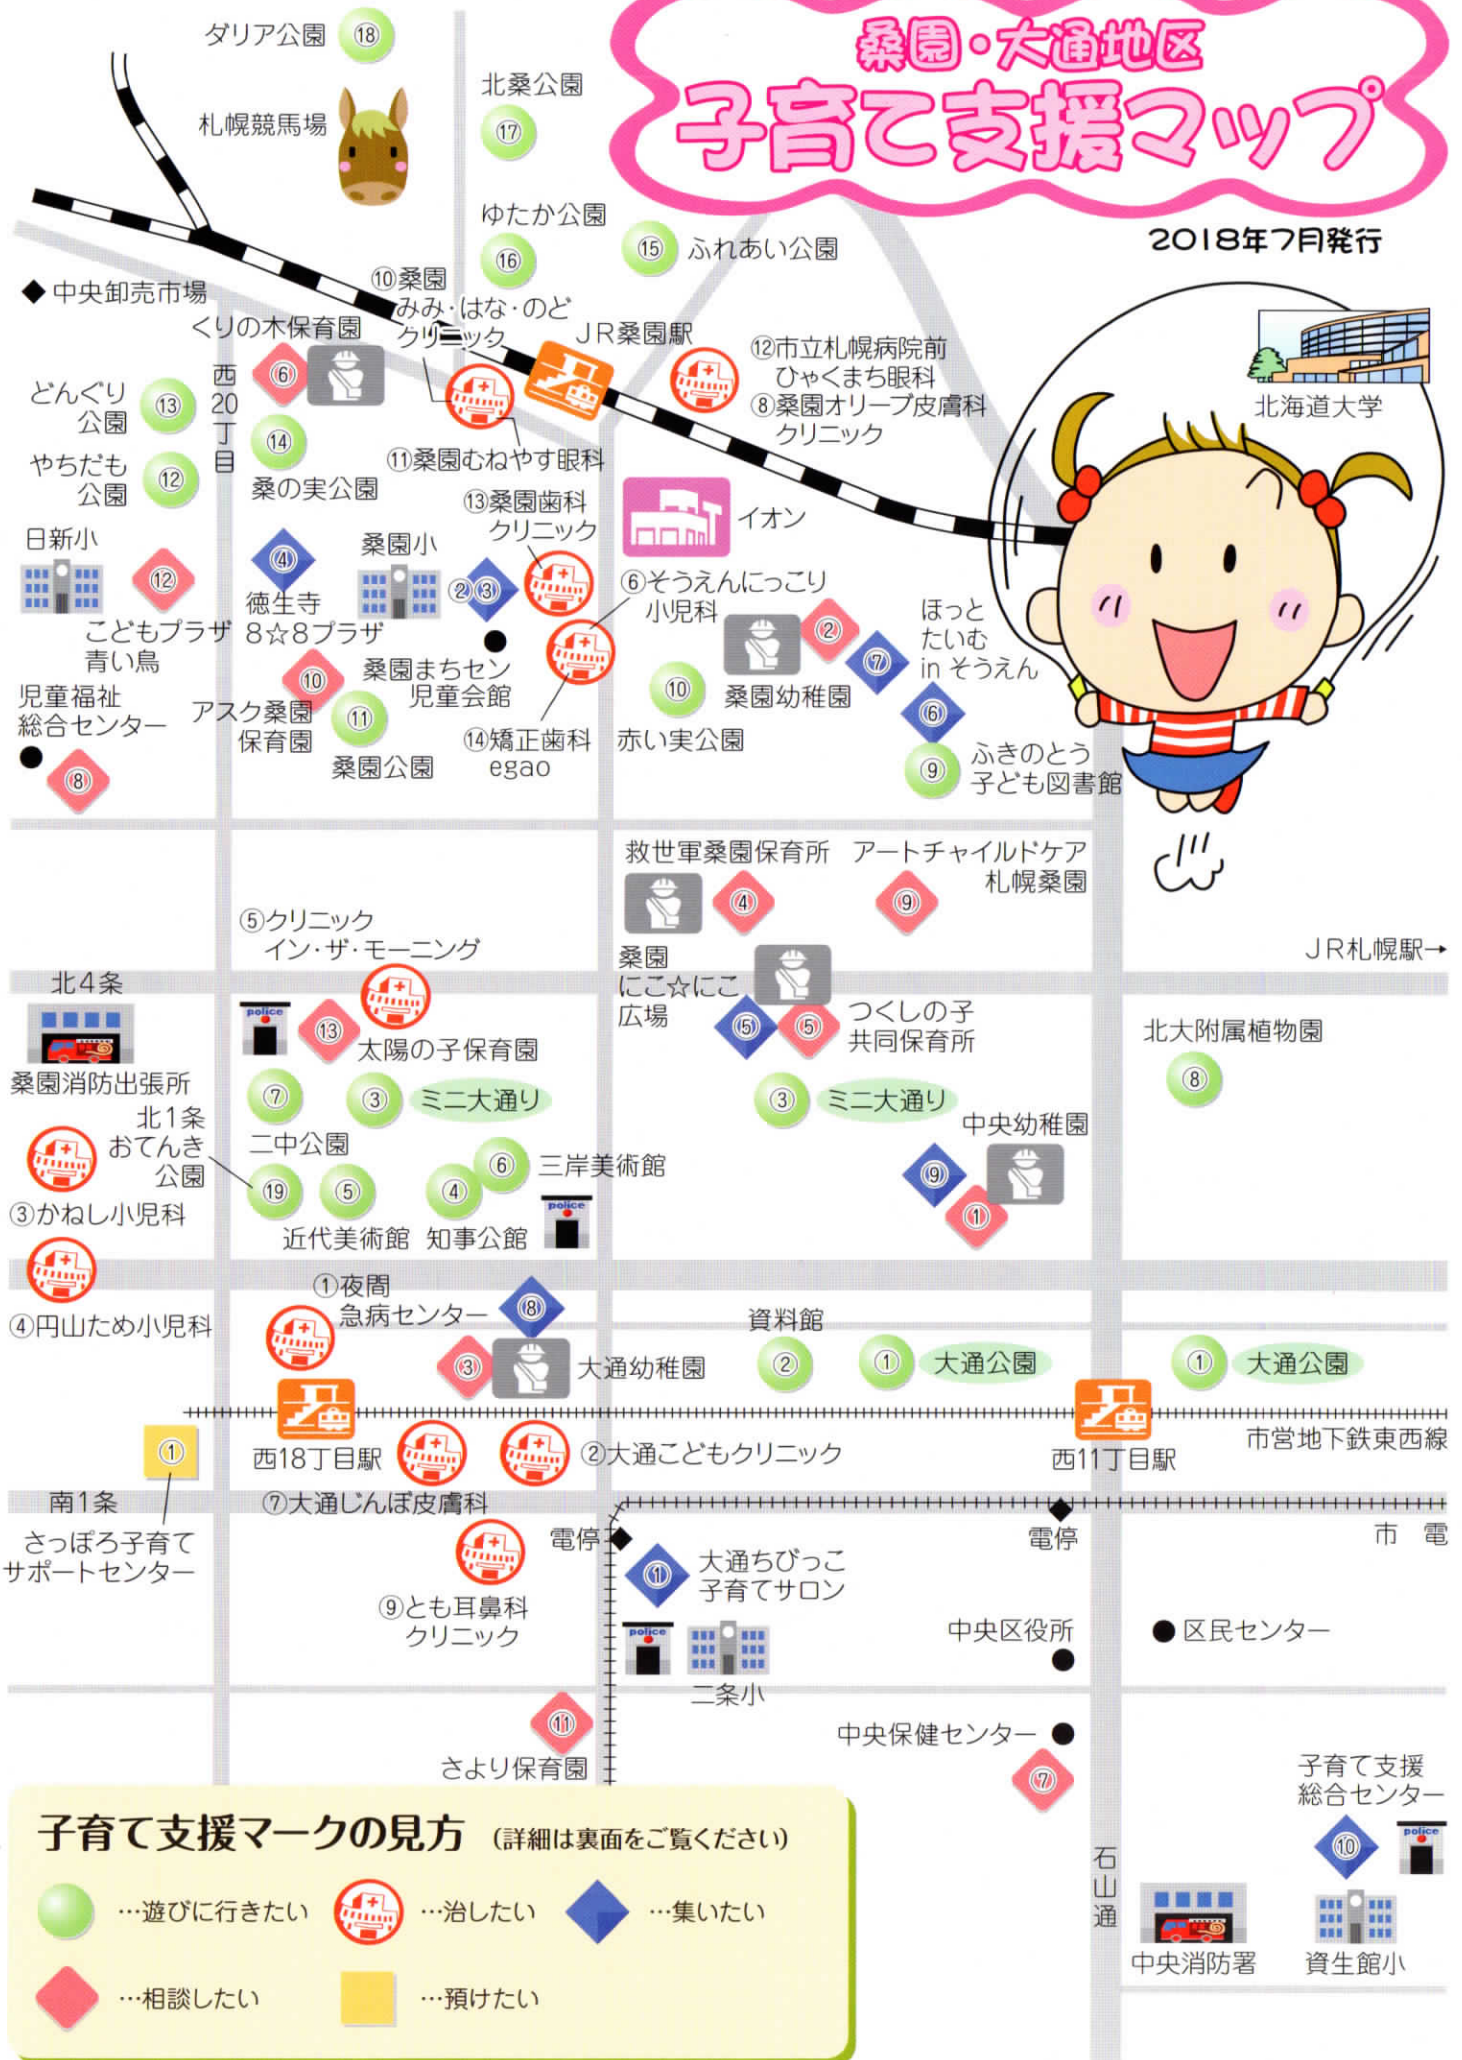

桑園・大通地区 子育て支援マップ

2018年7月発行

子育て支援マークの見方 (詳細は裏面をご覧ください)

- ...遊びに行きたい
- ...治したい
- ...集りたい
- ...相談したい
- ...預けたい

集いたい情報

親子で行ける子育てサロン

◆詳しくはお問い合わせ下さい◆

- ①大通ちびっこ子育てサロン 南2西15 (大通・西会館)
★毎月第2金曜日の午前中……………TEL 280-7033
- ②桑園ちびっこひろば 北7西15 (桑園ふれあいセンター)
★春、夏、冬休み中……………TEL 621-3405
- ③児童会館サロン 北7西15 (桑園児童会館)
★火・水・木の午前中……………TEL 641-7008
- ④8☆8プラザ 北8西19 (徳生寺)
★基本毎月8日の午前中……………TEL 611-3629
- ⑤桑園に☆に☆広場 北4西15北5条通ビル4階 (くわ〜る)
★毎月第4月曜日午前中……………TEL 618-0530
- ⑥ほっとたいむ in そうえん 北6西12ふきのとう子ども図書館内
★毎月第3金曜日10時~14時…TEL 665-1717 (生活クラブ)

～未就園児の集い～

- ⑦たんぼぼ広場 (桑園幼稚園)
★毎月1~2回金曜日午後……………TEL 231-2966
- ⑧ひよこクラブ (大通幼稚園)
★年14回開催……………TEL 621-3371

～未就学児の集い～

- ⑨ポロップひろば (中央幼稚園)
★月1回程度開催予定……………TEL 251-6700

～常設の子育てサロン～

- ⑩子育て支援総合センター 南3西7
★年末年始を除き毎日開設……………TEL 208-7961

治したい情報

お子さんが病気の時 (小児科・皮膚科・耳鼻科・眼科)

- ①夜間急病センター
大通西19……………TEL 641-4316
- ②大通こどもクリニック
大通西16……………TEL 215-5103
- ③かねし小児科
北3西25……………TEL 612-0345
- ④円山ため小児科
北1西23……………TEL 623-5755
- ⑤クリニック・イン・ザ・モーニング
北4西16……………TEL 611-2005
- ⑥そうえんにつこり小児科
北7西15……………TEL 213-8020
- ⑦大通じんぼ皮膚科
大通西17……………TEL 618-1212
- ⑧桑園オリーブ皮膚科クリニック
北11西15……………TEL 708-3927
- ⑨とも耳鼻科クリニック
南1西16……………TEL 616-2000
- ⑩桑園みみ・はな・のどクリニック
北10西15……………TEL 618-3387
- ⑪桑園むねやす眼科
北10西15……………TEL 618-5566
- ⑫市立札幌病院前ひやくまち眼科
北11西15……………TEL 757-2100
- ⑬桑園歯科クリニック
北7西15……………TEL 624-8686
- ⑭矯正歯科egao
北7西15……………TEL 616-1919

遊びに行きたい情報

噴水・緑の芝生・美術鑑賞・遊具

- ①大通公園……………大通西1~12丁目
- ②資料館……………大通西13丁目
- ③北4条ミニ大通…北4条西11~17丁目
- ④知事公館……………北1条西15~16丁目
- ⑤近代美術館……………北1条西17丁目
- ⑥三岸美術館……………北2条西16丁目
- ⑦二中公園……………北3条西19丁目
- ⑧北大附属植物園…北3条西8丁目
- ⑨ふきのとう子ども図書館…北6条西12丁目
- ⑩赤い実公園……………北7条西13丁目
- ⑪桑園公園……………北7条西18丁目
- ⑫やちだも公園…北7~8条西23丁目
- ⑬どんぐり公園…北10条西22丁目
- ⑭桑の実公園……………北10条西18丁目
- ⑮ふれあい公園…北11条西14丁目
- ⑯ゆたか公園……………北12条西15丁目
- ⑰北桑公園……………北14条西15丁目
- ⑱ダリア公園……………北22条西15丁目
- ⑲北1条おてんき公園…北1条西18丁目